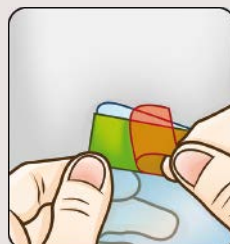

- (GB) ▶ PosterFix® is available in any size: up to 1 x 1.50m.
- ▶ Mounted in less than a minute, no tools required
- ▶ Standard or full color customised
- ▶ PosterFix® is repositionable

- (DE) ▶ PosterFix® wird in allen Größen hergestellt
- ▶ Ohne Werkzeug montiert in weniger als 1 Minute
- ▶ Standard oder benutzerdefiniert
- ▶ PosterFix® ist wiederablös- und neu positionierbar

- (IT) ▶ PosterFix® si produce in qualsiasi dimensione
- ▶ Si applica senza utensili e in meno di un minuto
- ▶ Standard o personalizzate
- ▶ PosterFix® è riposizionabile

- (NL) ▶ PosterFix® is verkrijgbaar in alle maten tot 1 x 1,50m.
- ▶ Te plaatsen zonder gereedschap, in minder dan één minuut
- ▶ Standaard of full-colour gepersonaliseerd
- ▶ PosterFix® is herplaatsbaar