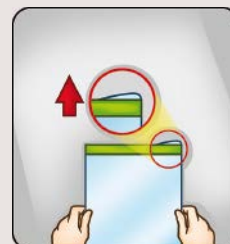

NUNCA COLOCAR UN CARTEL FUE TAN FÁCIL

- (ES) ▶ Disponible en cualquier tamaño: hasta 1 x 1,50m.
- Se instala sin herramientas y en menos de un minuto
- Estándar o personalizado a todo color
- Reposicionable

- (GB) ▶ PosterFix® is available in any size: up to 1 x 1.50m.
- Mounted in less than a minute, no tools required
- Standard or full color customised
- PosterFix® is repositionable

- (DE) ▶ PosterFix® wird in allen Größen hergestellt
- Ohne Werkzeug montiert in weniger als 1 Minute
- Standard oder benutzerdefiniert
- PosterFix® ist wiederablös- und neu positionierbar

- (FR) ▶ PosterFix® peut être fabriqué à n'importe quelle taille
- Installé sans outils en moins d'une minute
- Standard ou personnalisée
- PosterFix® est repositionnable

- (PT) ▶ O PosterFix® é fabricado em qualquer tamanho
- Instalação sem ferramentas e em menos de um minuto
- Standard ou personalizado
- O PosterFix® é reposicionável

- (IT) ▶ PosterFix® si produce in qualsiasi dimensione
- Si applica senza utensili e in meno di un minuto
- Standard o personalizzate
- PosterFix® è riposizionabile

- (NL) ▶ PosterFix® is verkrijgbaar in alle maten tot 1 x 1,50m.
- Te plaatsen zonder gereedschap, in minder dan één minuut
- Standaard of full-colour gepersonaliseerd
- PosterFix® is herplaatsbaar